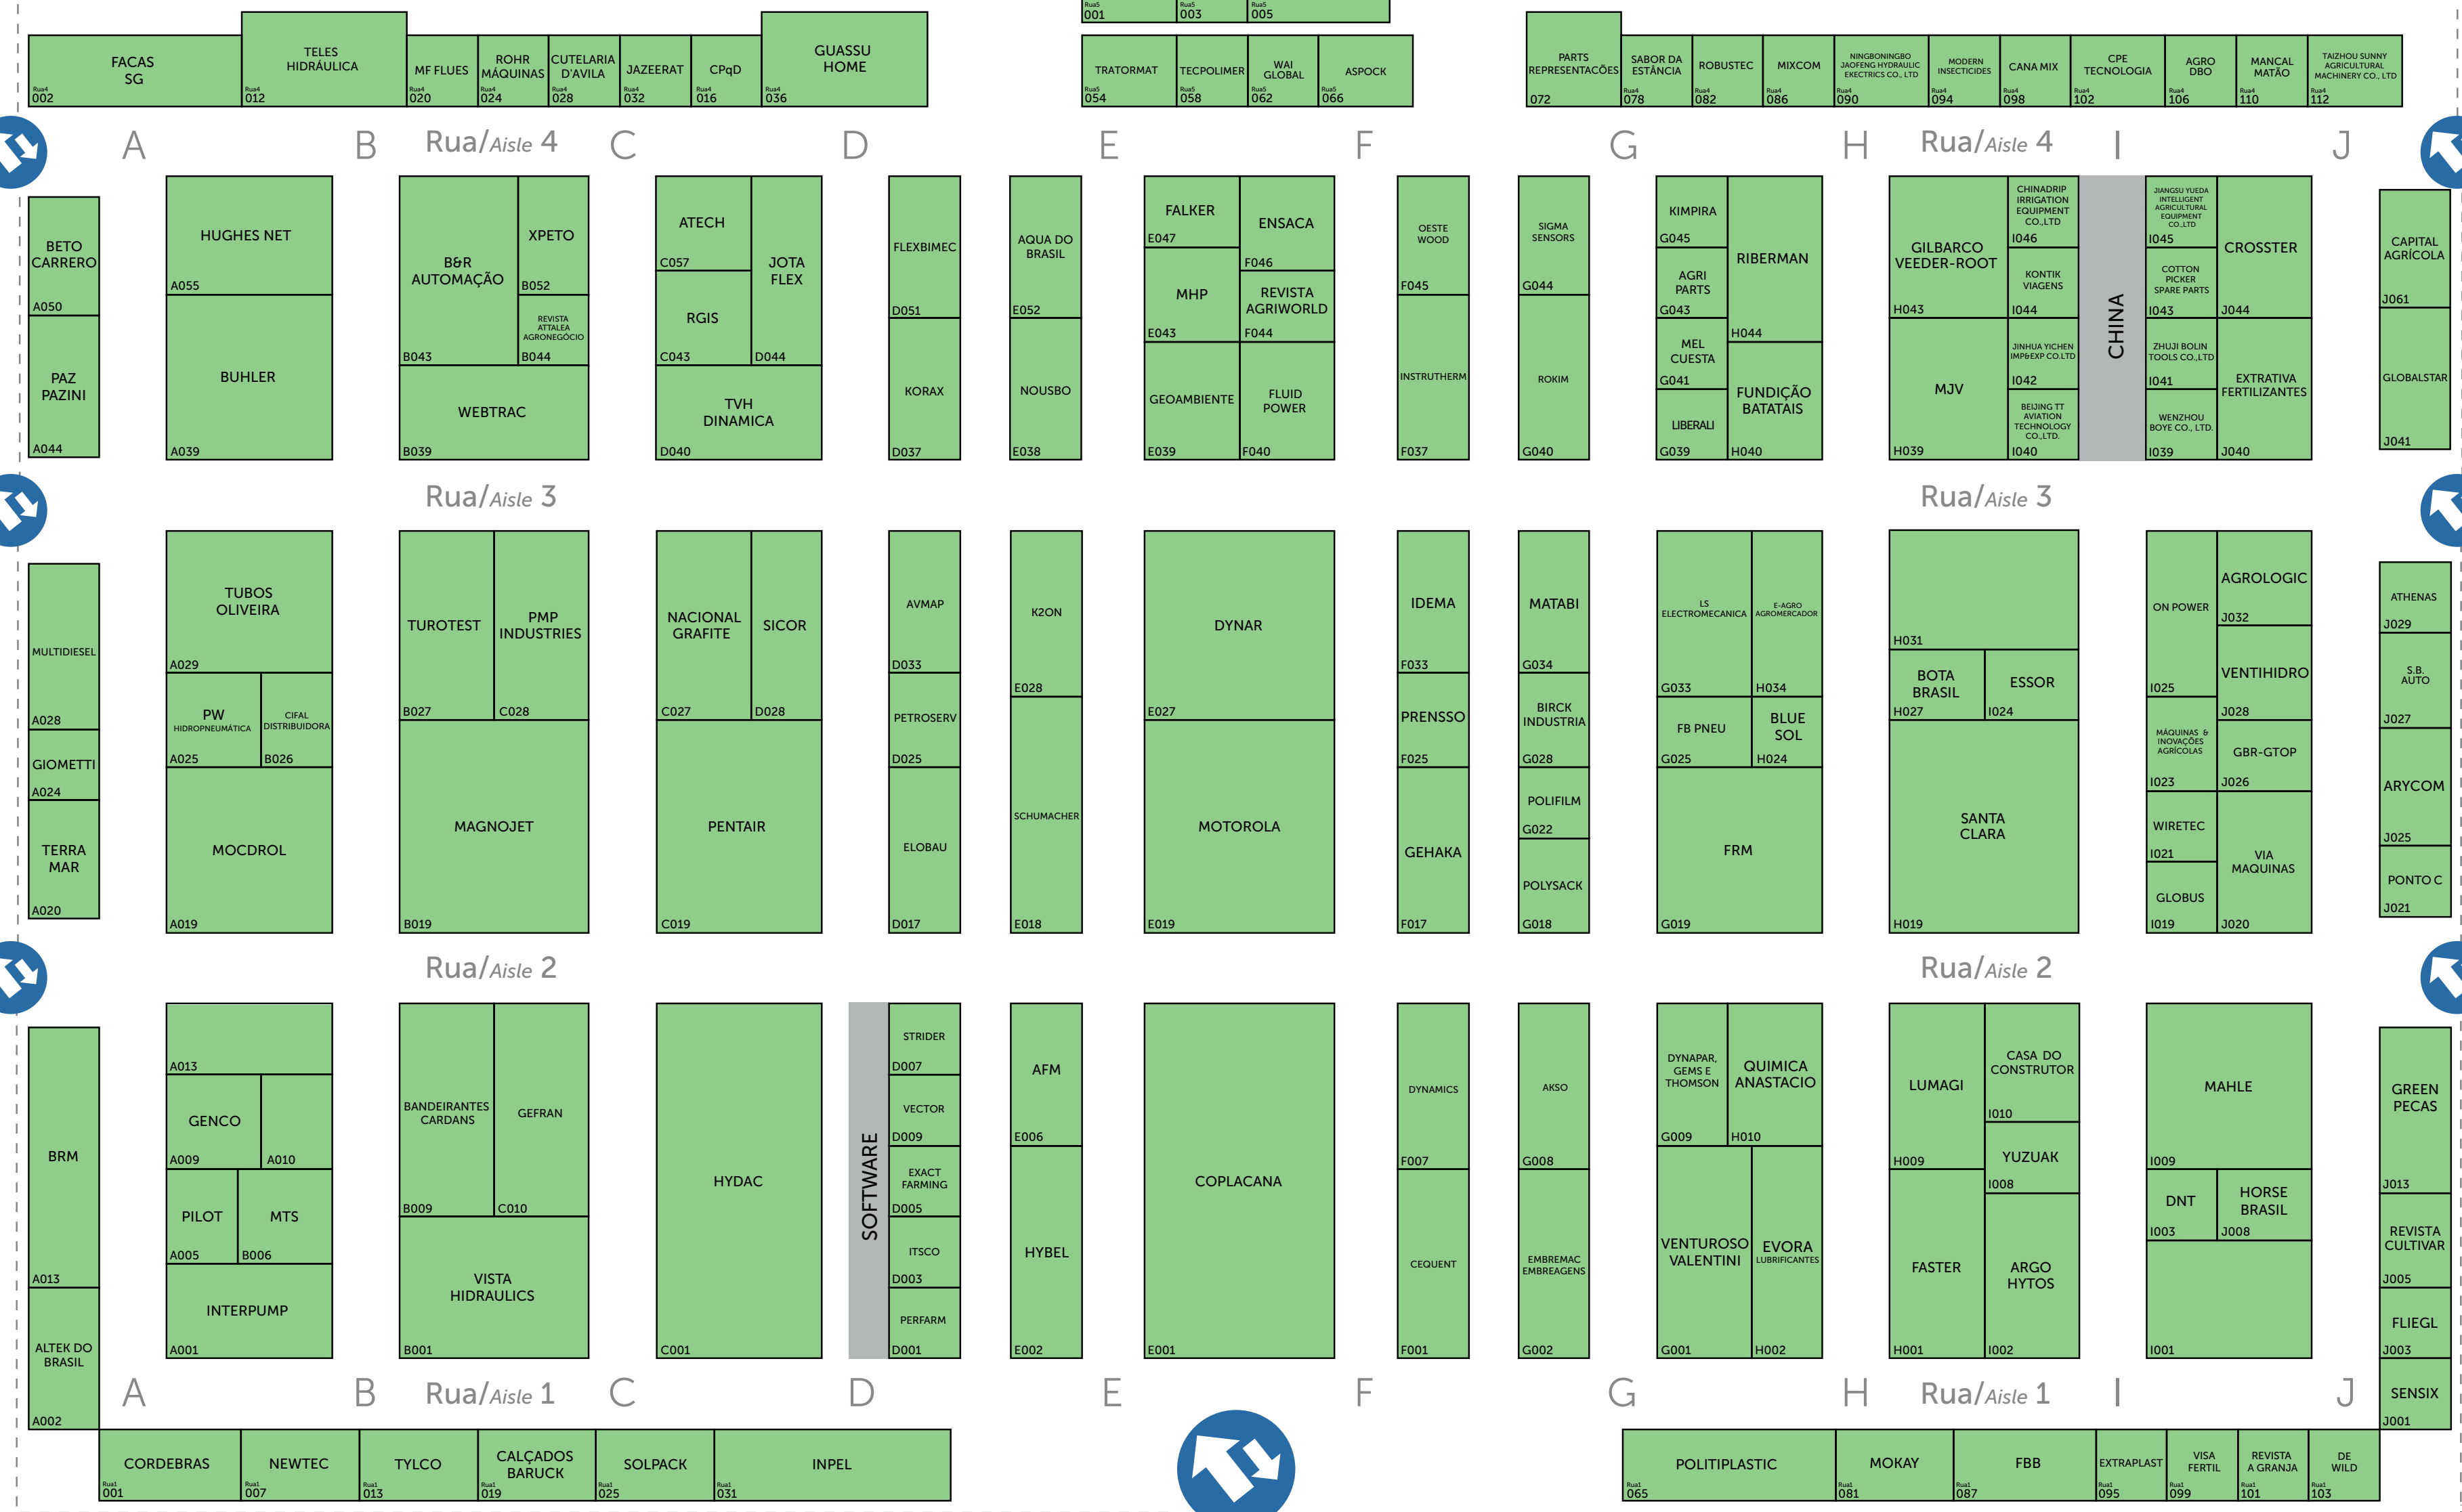

ÁREA EXTERNA / OUTDOOR AREA

ARENA DE DEMONSTRAÇÕES DE CAMPO AGRISHOW
CURADORIA: COOPERCITRUS

AV. DO CONTORNO

ATUALIZADO EM 20.04.2016

PAVILHÃO / PAVILION

ENTRADA/SAÍDA
ENTRANCE/EXIT

ATUALIZADO EM 20.04.2018